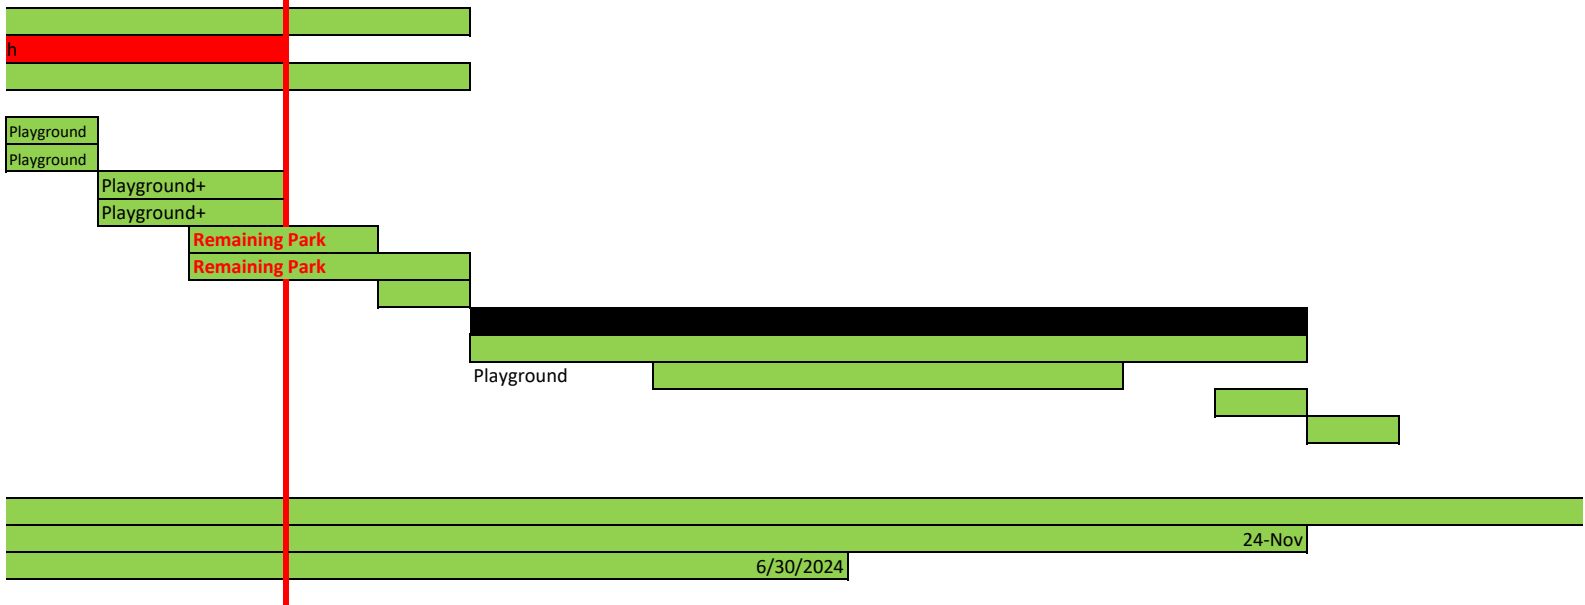

Geotech unavailable

Critical Path

Oct-23    Nov-23    Dec-23    Jan-24    Feb-24    Mar-24    Apr-24    May-24    Jun-24    Jul-24    Aug-24    Sep-24    Oct-24    Nov-24    Dec-24    Jan-25    Feb-25

Mar-25 Apr-25 May-25 Jun-25 Jul-25 Aug-25 Sep-25 Oct-25 Nov-25 Dec-25 Jan-26 28-Jun